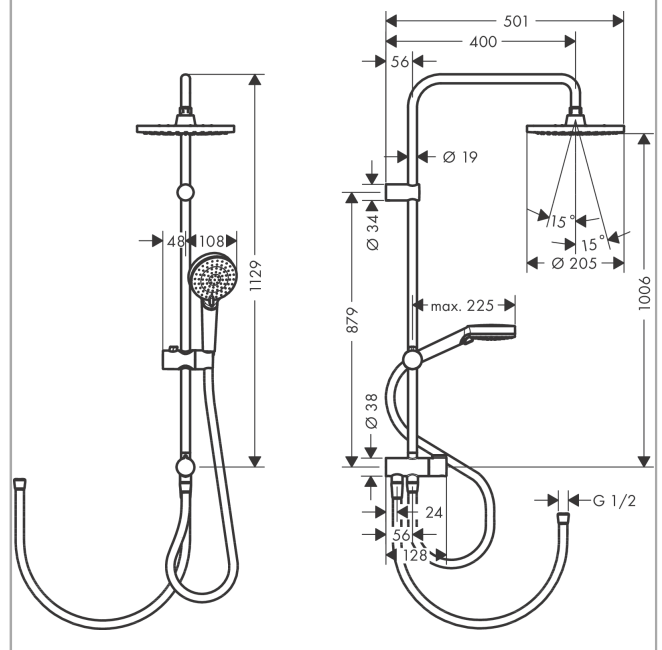

Vernis Blend

Showerpipe tuš sustav 200 1 mlaz Reno EcoSmart

Završna obrada: **mat crna** Broj artikla: **26099670**

Opis

Značajke proizvoda

- sastoji se od: nadglavni tuš, Ručni tuš, crijevo za tuš, klizač
- nadglavni tuš Vernis Blend 200 1jet
- nadglavni tuš s veličinom glave tuša: 205 mm
- vrsta mlaza nadglavnog tuša: Rain
- ručni tuš tipa raspršivača: Rain, IntenseRain
- protok ručnog tuša na 3 bara: 6,7 l/min
- maksimalni protok pri 3 bara: 6,8 l/min
- min. radni tlak: 0,8 bara
- maks. radni tlak: 10 bara
- kuglični zglob: nadglavni tuš prilagodljiva kuta
- vrsta ugradnje: nadžbukna instalacija
- promjer šipke za tuš: 19 mm
- klizač podesiv po visini s gumbom za blokadu klizača
- duljina nosača tuša: 400 mm
- priključak za vodu: Crijevo za tuš Metaflex 80 cm i 160 cm
- priključni navoj: G 1/2
- kategorija buke: I
- kategorija protoka vode: O
- EU taxonomy: max. 8 l/min - Do No Significant Harm (DNSH)

Tehnologija

Slika proizvoda

Mjerna skica

Vernis Blend

Showerpipe tuš sustav 200 1 mlaz Reno EcoSmart

Završna obrada: **mat crna** Broj artikla: **26099670**

Dijagram protoka